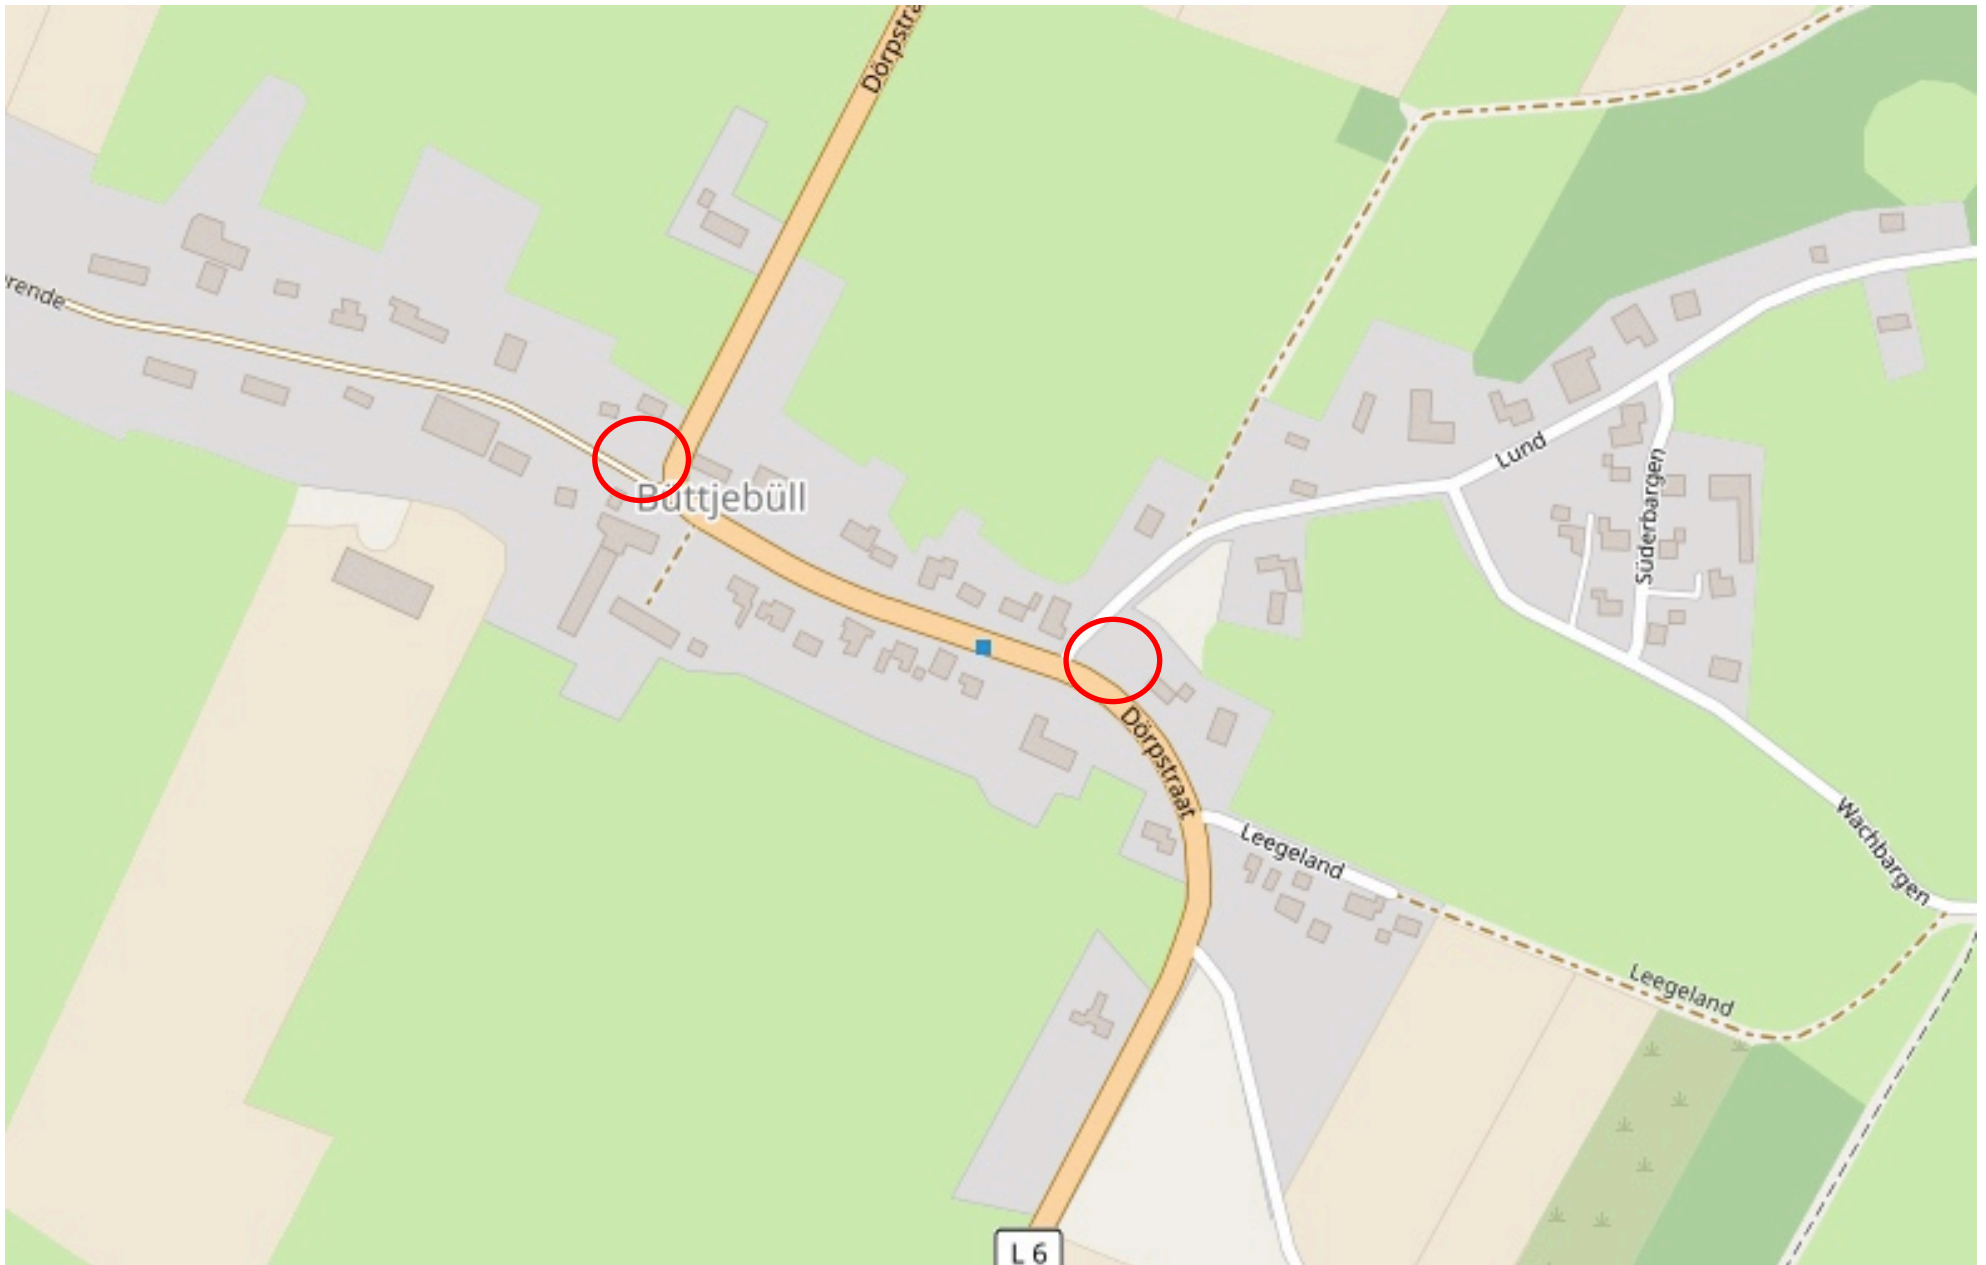

Sammelstellen Weihnachtsbäume

Büttjebüll:	Dörpsstraat - Ecke Westerende Dörpstraat - Ecke Lund
Sterdebüll:	Dorfstraße - Ecke Süderweg bei der Bushaltestelle Fa. Kai Petersen bei der Bushaltestelle
Ebüll:	Wung - Wendeplatz Alte Dorfstraße - Ecke Sell Büttjebüller Kirchenweg - Ecke Birkenweg (Bank)
Uphusum:	Am Quellenhang - Wendeplatz Grünfläche vor dem Feuerwehrhaus Frau-Metten-Weg - Ecke Mettes Land
West-Bordelum:	Dorfstraße - Ecke Koogschaussee (Bank) Hochacker - Wendeplatz Büttjebüller Kirchenweg - Ecke Meierhof Büttjebüller Kirchenweg - Ecke Rademacherweg Rademacherweg - Ecke Norderweg
Ost-Bordelum:	Süderende altes Gefrierhaus (Brodersen) Kirchenweg - Ecke Norderende Kirche (Fahrradständer)
Margarethenberg:	Margarethenberg 4
Ost-Bordelumfeld:	Fuchsfarm (am Ende)

Ortsteil Büttjebüll

Ortsteil Sterdebüll und Ebüll

Ortsteil Uphusum und West-Bordelum

Ortsteil Ost-Bordelum

Kirche und Ortsteil Ost-Bordelumfeld

Ortsteil Margarethenberg