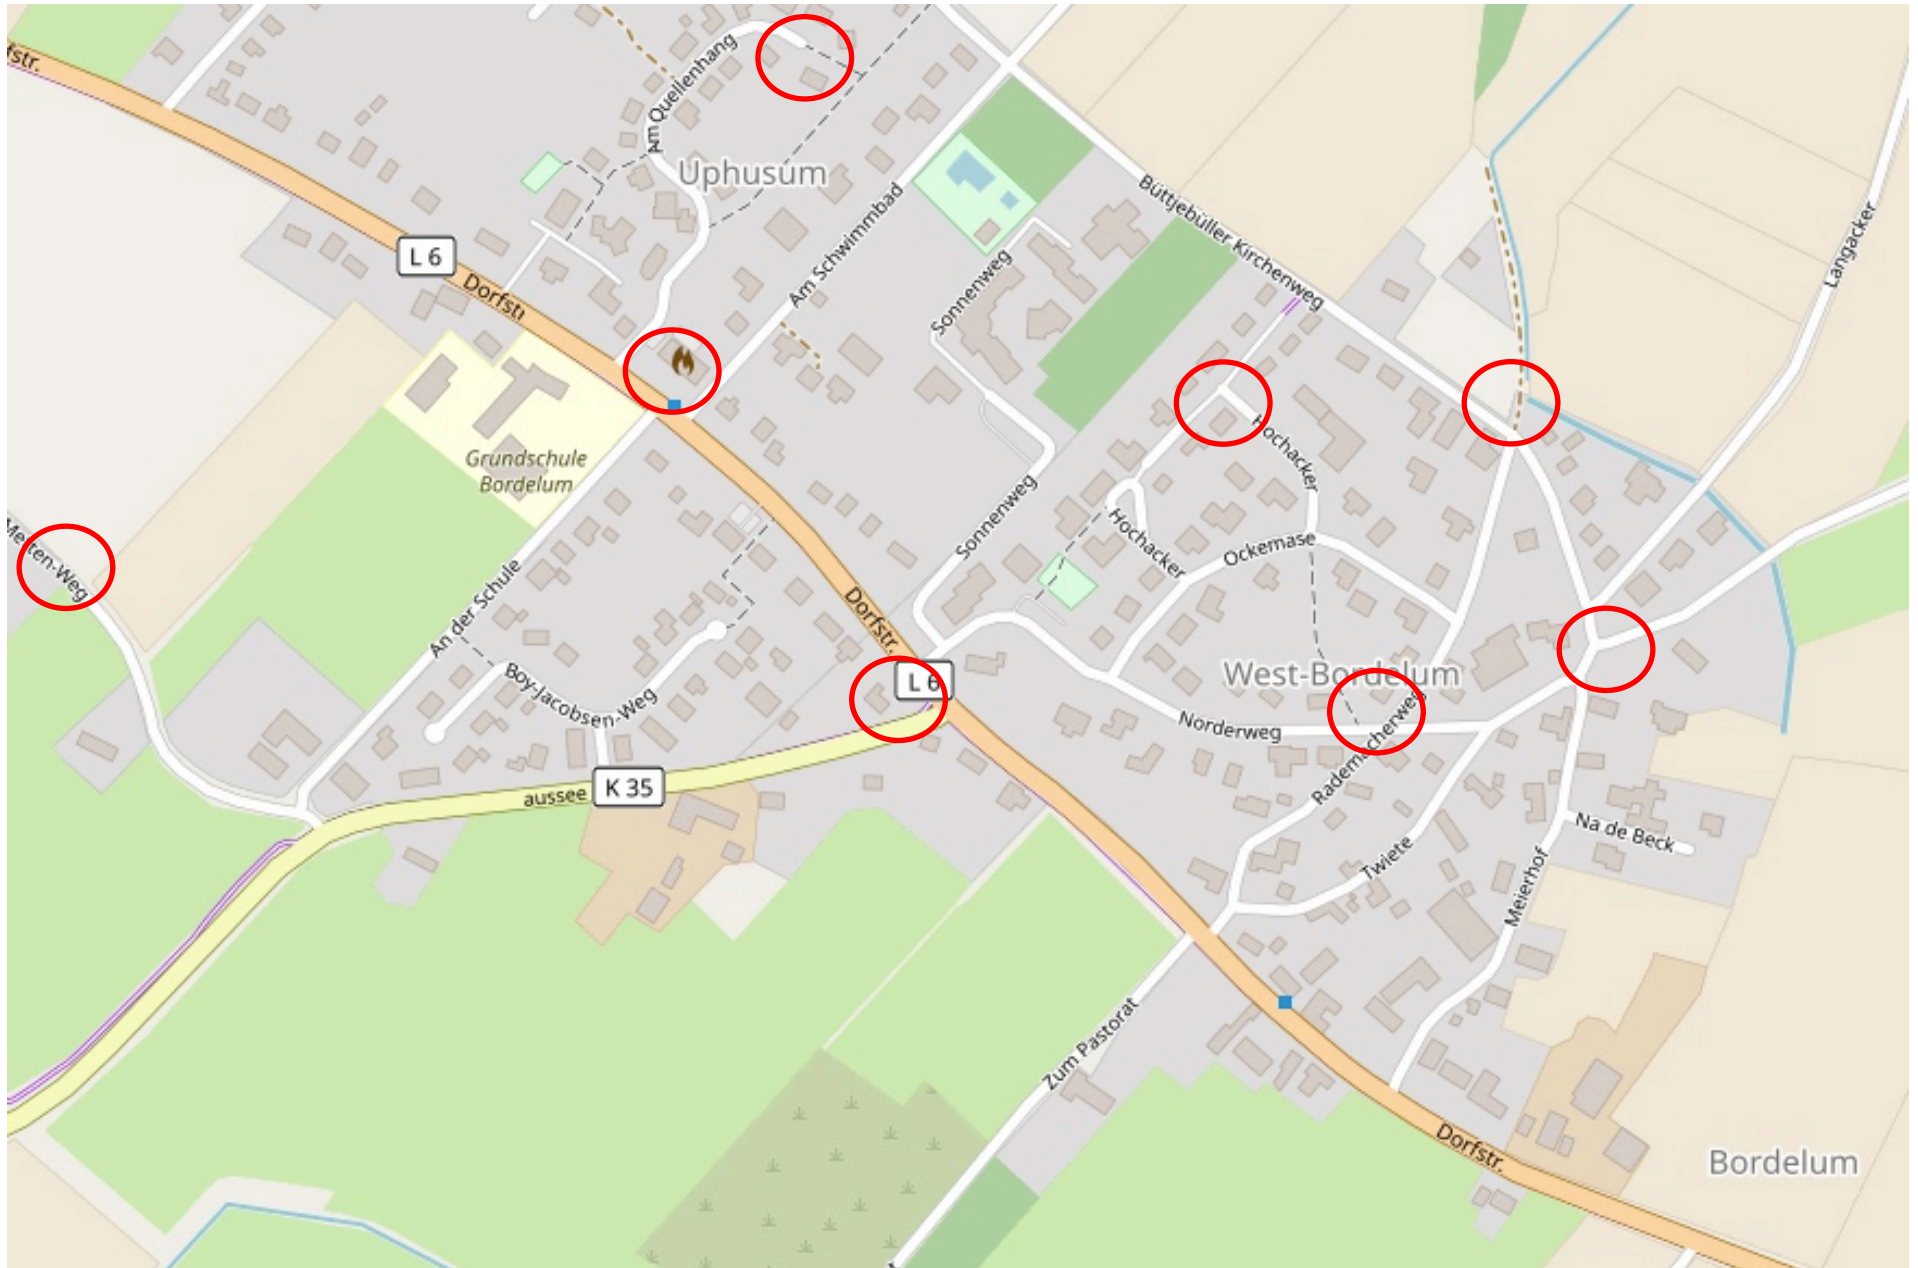

Sammelstellen Weihnachtsbäume

Büttjebüll:	Dörpsstraat - Ecke Westerende Dörpstraat - Ecke Lund
Sterdebüll:	Dorfstraße - Ecke Süderweg bei der Bushaltestelle Fa. Kai Petersen bei der Bushaltestelle
Ebüll:	Wung - Wendeplatz Alte Dorfstraße - Ecke Sell Büttjebüller Kirchenweg - Ecke Birkenweg (Bank)
Uphusum:	Am Quellenhang - Wendeplatz Grünfläche vor dem Feuerwehrhaus Frau-Metten-Weg - Ecke Mettes Land
West-Bordelum:	Dorfstraße - Ecke Koogschaussee (Bank) Hochacker - Wendeplatz Büttjebüller Kirchenweg - Ecke Meierhof Büttjebüller Kirchenweg - Ecke Rademacherweg Rademacherweg - Ecke Norderweg
Ost-Bordelum:	Süderende altes Gefrierhaus (Brodersen) Kirchenweg - Ecke Norderende Kirche (Fahrradständer)
Margarethenberg:	Margarethenberg 4
Ost-Bordelumfeld:	Fuchsfarm (am Ende)

Ortsteil Büttjebüll

Ortsteil Sterdebüll und Ebüll

Ortsteil Uphusum und West-Bordelum

Ortsteil Ost-Bordelum

Kirche und Ortsteil Ost-Bordelumfeld

Ortsteil Margarethenberg