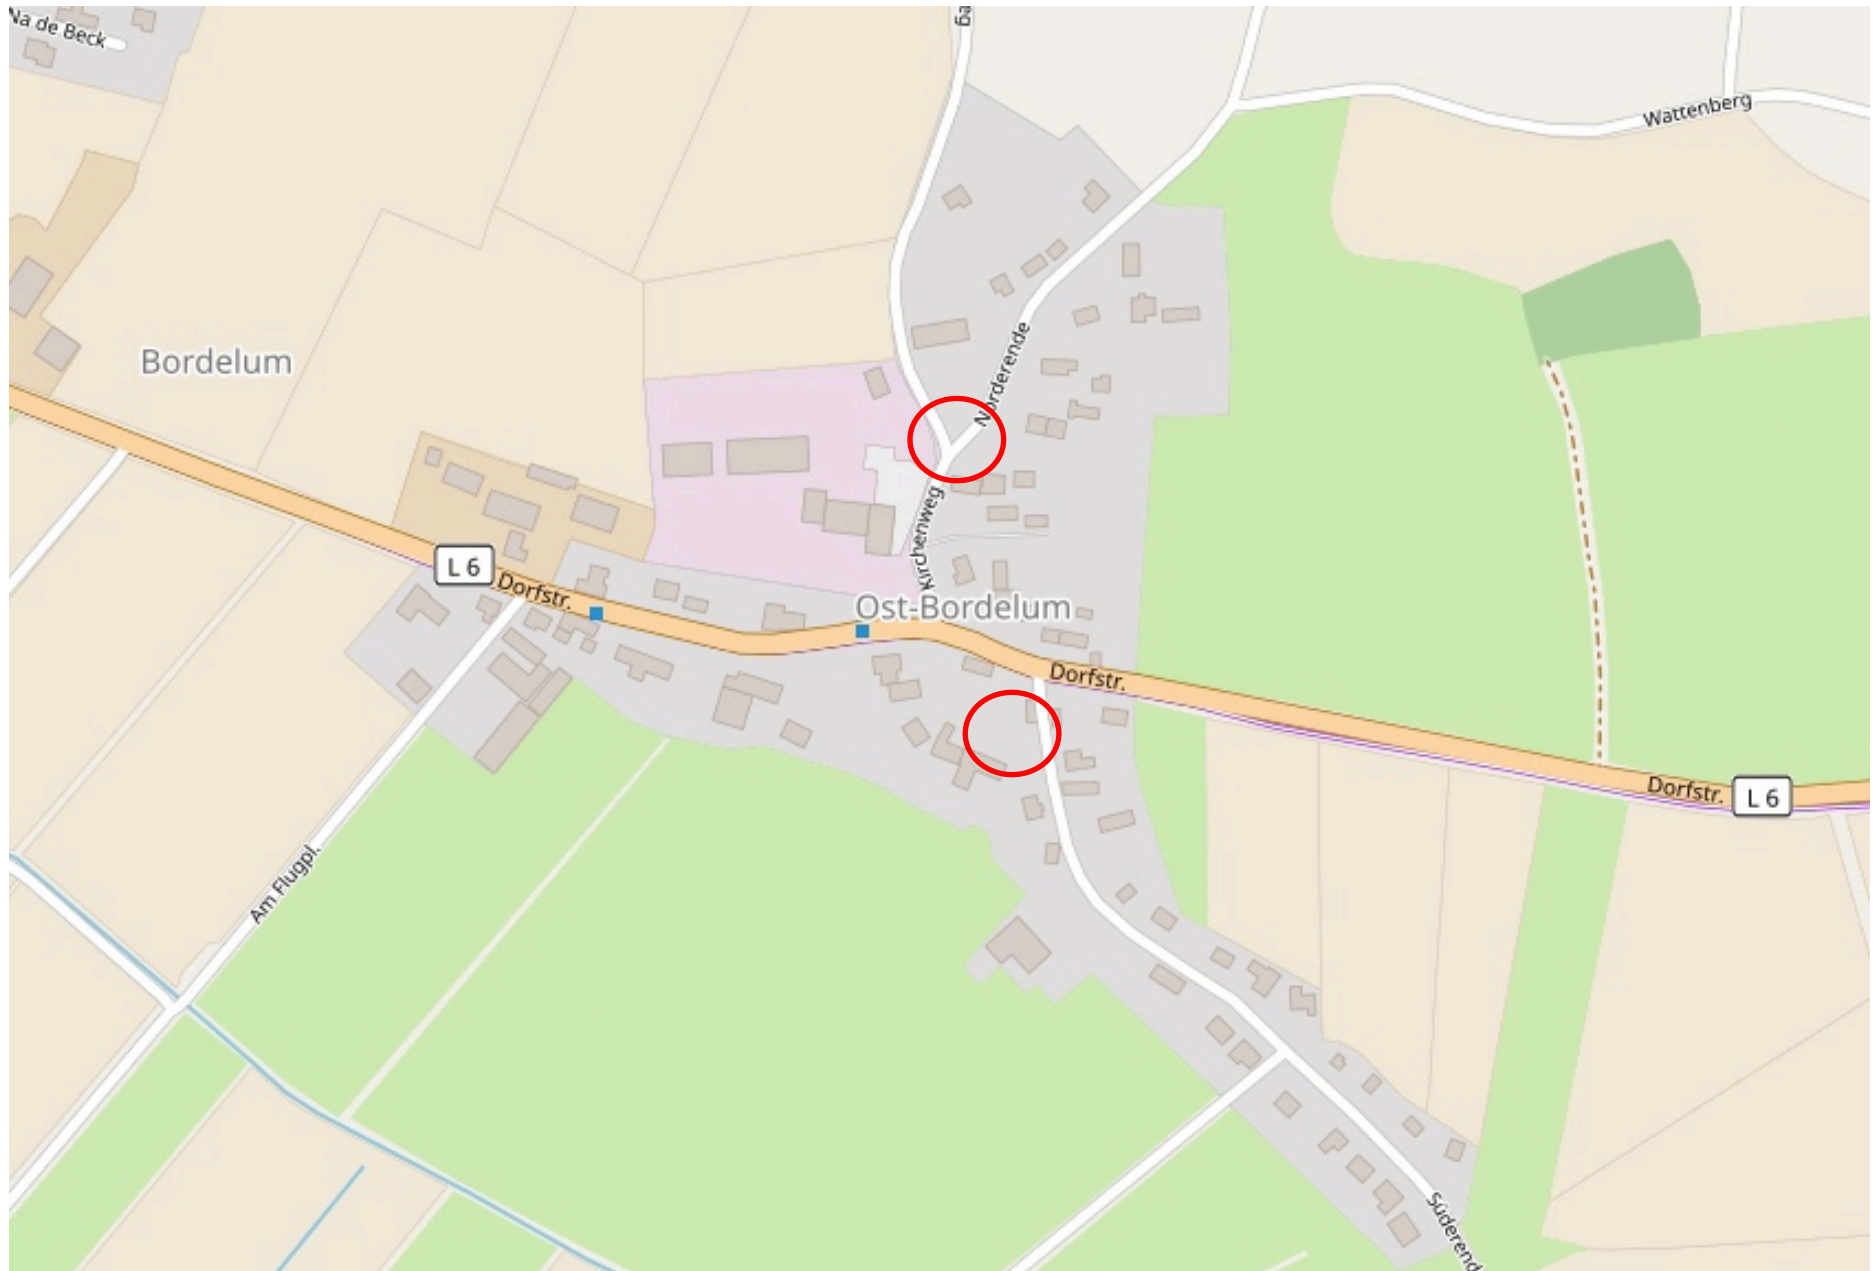

Sammelstellen Weihnachtsbäume

Büttjebüll:	Dörpsstraat - Ecke Westerende Dörpstraat - Ecke Lund
Sterdebüll:	Dorfstraße - Ecke Süderweg bei der Bushaltestelle Fa. Kai Petersen bei der Bushaltestelle
Ebüll:	Wung - Wendeplatz Alte Dorfstraße - Ecke Sell Büttjebüller Kirchenweg - Ecke Birkenweg (Bank)
Uphusum:	Am Quellenhang - Wendeplatz Grünfläche vor dem Feuerwehrhaus Frau-Metten-Weg - Ecke Mettes Land
West-Bordelum:	Dorfstraße - Ecke Koogschaussee (Bank) Hochacker - Wendeplatz Büttjebüller Kirchenweg - Ecke Meierhof Büttjebüller Kirchenweg - Ecke Rademacherweg Rademacherweg - Ecke Norderweg
Ost-Bordelum:	Süderende altes Gefrierhaus (Brodersen) Kirchenweg - Ecke Norderende Kirche (Fahrradständer)
Margarethenberg:	Margarethenberg 4
Ost-Bordelumfeld:	Fuchsfarm (am Ende)

Ortsteil Büttjebüll

Ortsteil Sterdebüll und Ebüll

Ortsteil Uphusum und West-Bordelum

Ortsteil Ost-Bordelum

Kirche und Ortsteil Ost-Bordelumfeld

Ortsteil Margarethenberg