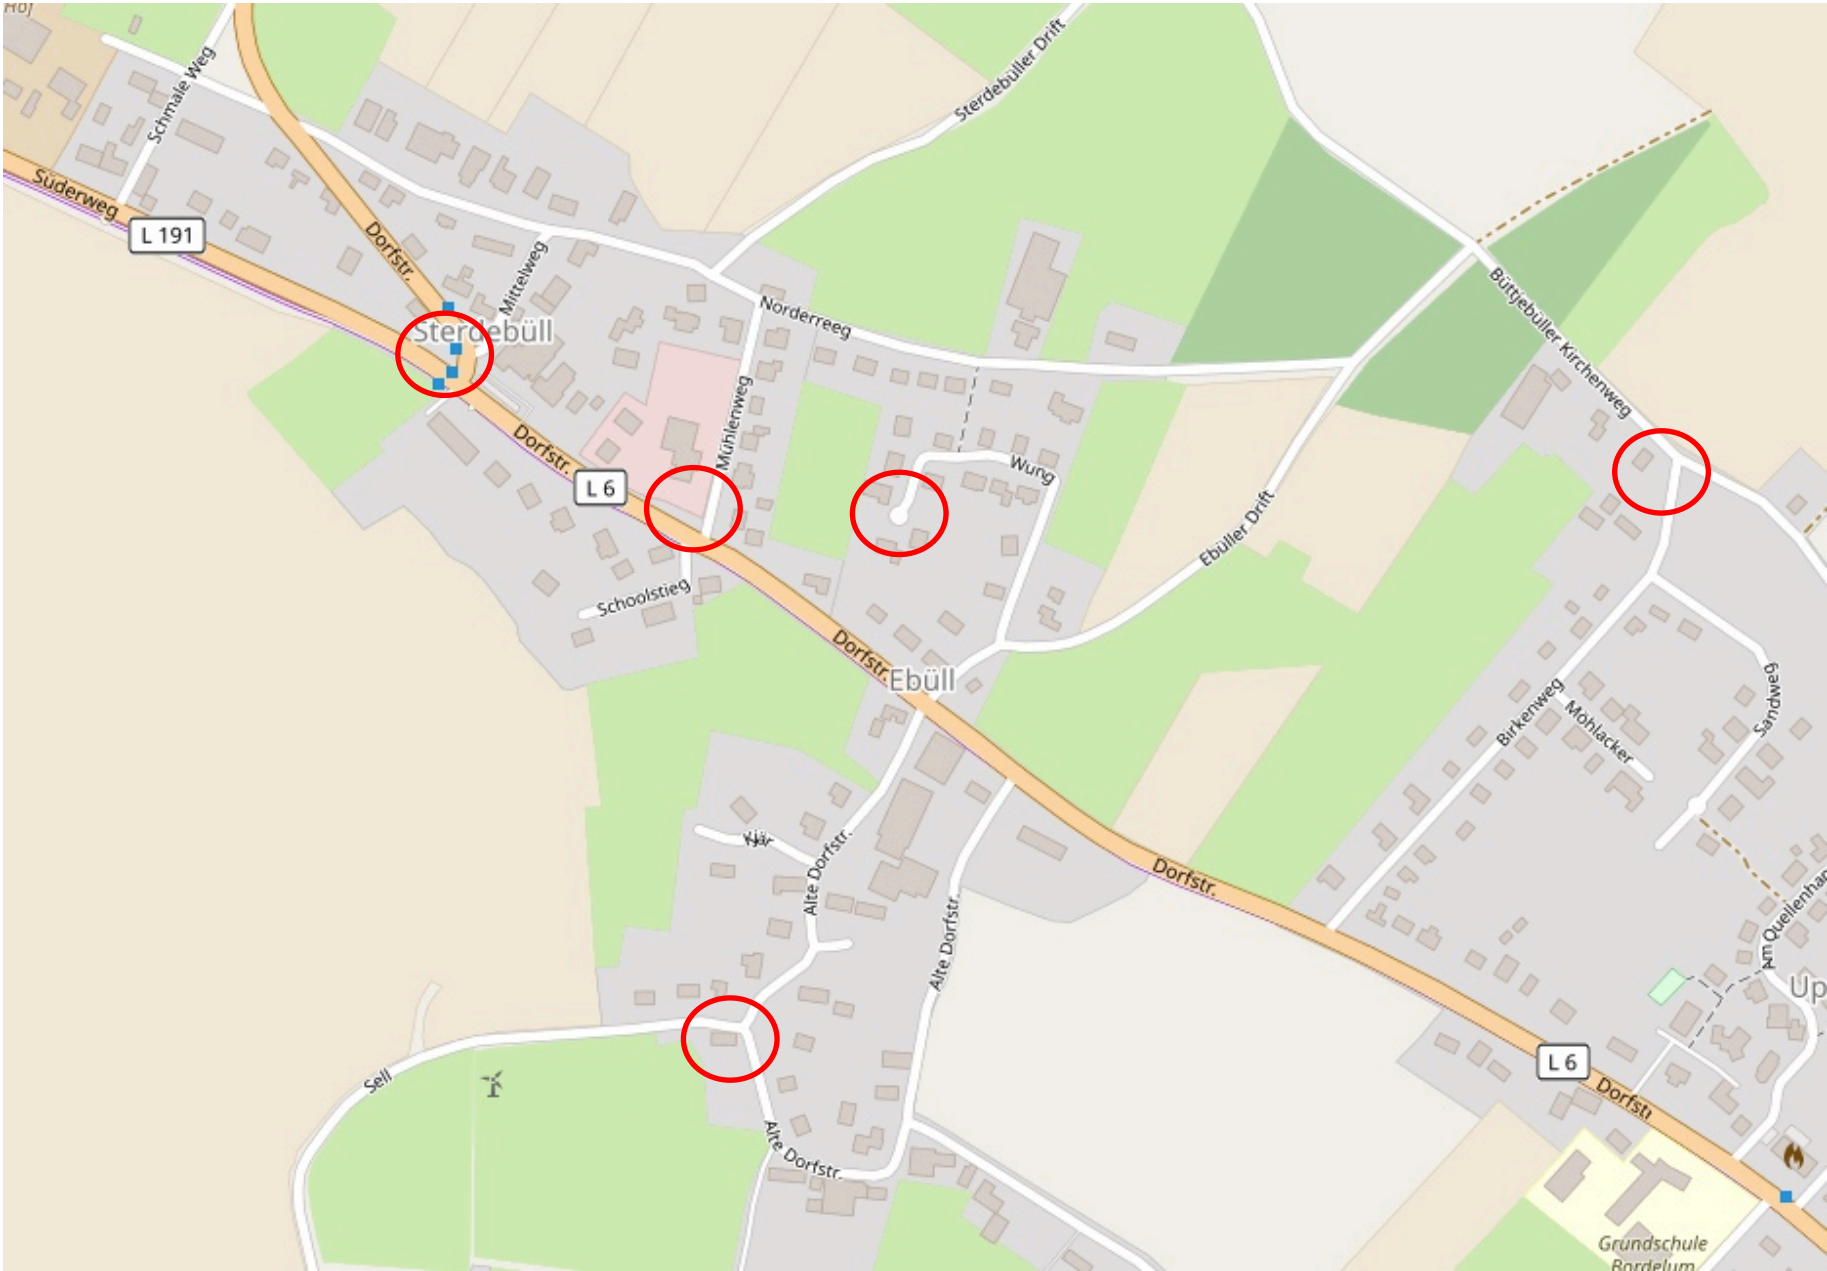

Sammelstellen Weihnachtsbäume

Büttjebüll:	Dörpsstraat - Ecke Westerende Dörpstraat - Ecke Lund
Sterdebüll:	Dorfstraße - Ecke Süderweg bei der Bushaltestelle Fa. Kai Petersen bei der Bushaltestelle
Ebüll:	Wung - Wendeplatz Alte Dorfstraße - Ecke Sell Büttjebüller Kirchenweg - Ecke Birkenweg (Bank)
Uphusum:	Am Quellenhang - Wendeplatz Grünfläche vor dem Feuerwehrhaus Frau-Metten-Weg - Ecke Mettes Land
West-Bordelum:	Dorfstraße - Ecke Koogschaussee (Bank) Hochacker - Wendeplatz Büttjebüller Kirchenweg - Ecke Meierhof Büttjebüller Kirchenweg - Ecke Rademacherweg Rademacherweg - Ecke Norderweg
Ost-Bordelum:	Süderende altes Gefrierhaus (Brodersen) Kirchenweg - Ecke Norderende Kirche (Fahrradständer)
Margarethenberg:	Margarethenberg 4
Ost-Bordelumfeld:	Fuchsfarm (am Ende)

Ortsteil Büttjebüll

Ortsteil Sterdebüll und Ebüll

Ortsteil Uphusum und West-Bordelum

Ortsteil Ost-Bordelum

Kirche und Ortsteil Ost-Bordelumfeld

Ortsteil Margarethenberg